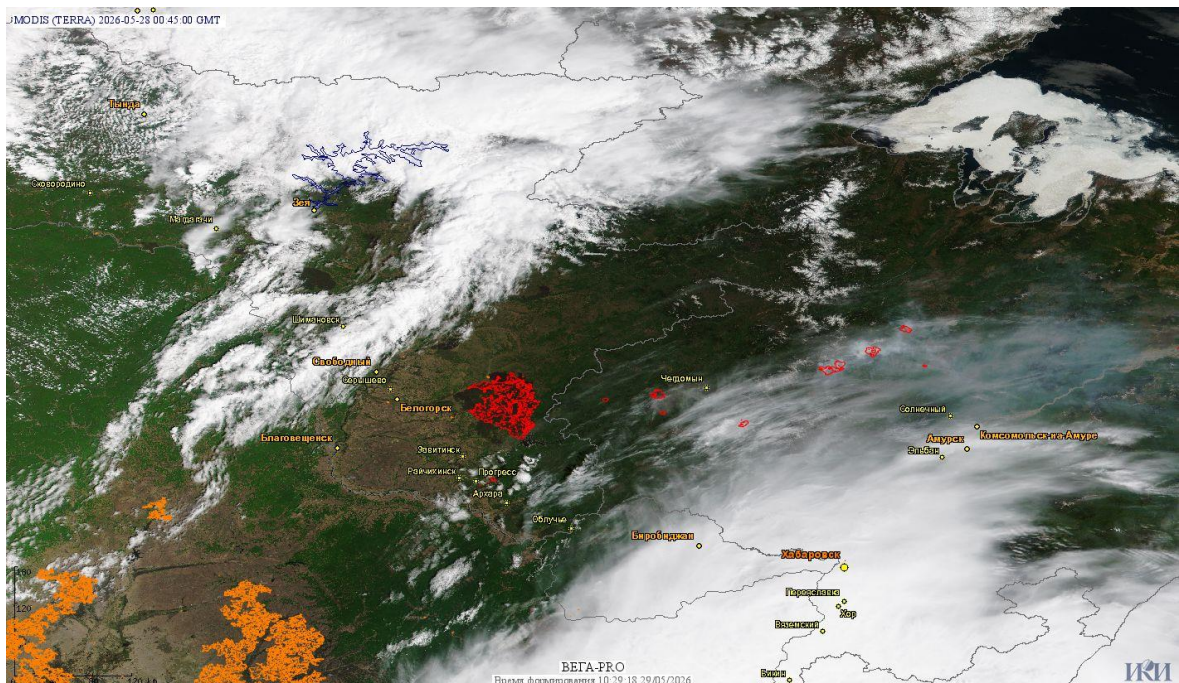

# Пожарная ситуация в России по спутниковым данным

(обзор ситуации за 28.05.2026)

**Всего за сутки 28.05.2026** на территории Российской Федерации (на всех видах территорий, включая сельскохозяйственные земли) по данным спутников Terra и Aqua наблюдалось **205 природных пожаров** с активным горением, на которых было зарегистрировано **5010 горячих точек**.

В том числе было зарегистрировано **100 активных пожаров, затрагивающих территории, покрытые лесом (4107 горячих точек)**.

Максимальное число пожаров наблюдалось в Амурской области (19). На них было зарегистрировано 315 горячих точек.

Максимальное число активных пожаров наблюдалось в Сибирском федеральном округе (143), в том числе, на территории Республики Бурятия (82). На них было зарегистрировано 97031 (Сибирский федеральный округ) и 44275 (Республика Бурятия) горячих точек.

Огнем было затронуто около 171,2 тыс га территории, покрытой лесом.

Рис. 1 Пожары и сельскохозяйственные палы в Амурской области

(Информация подготовлена на основе данных центров приема НИЦ "Планета" (<http://planet.iitp.ru/index1.html>), спутникового сервиса ВЕГА (<http://pro-vega.ru>) и открытых зарубежных источников)