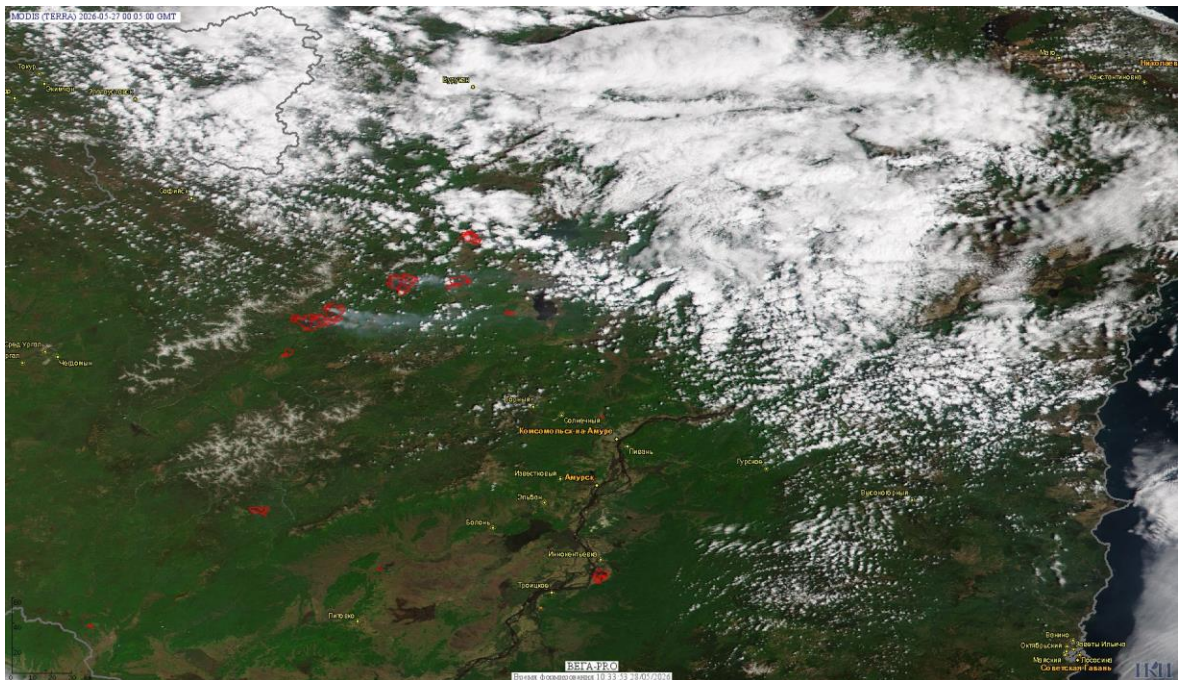

# Пожарная ситуация в России по спутниковым данным

(обзор ситуации за 27.05.2026)

**Всего за сутки 27.05.2026** на территории Российской Федерации (на всех видах территорий, включая сельскохозяйственные земли) по данным спутников Terra и Aqua наблюдалось **229 природных пожаров** с активным горением, на которых было зарегистрировано **7130 горячих точек**.

По предварительной оценке огнем могло быть затронуто около 8,9 тыс га территории, покрытой лесом.

**Для сравнения: 27.05.2025** года на территории России всего наблюдалось **448 природных пожаров**, на которых было зарегистрировано 280500 горячих точек. Из них пожаров, затронувших территорию, покрытую лесом, было 204, на которых было детектировано 278158 горячих точек.

Максимальное число активных пожаров наблюдалось в Сибирском федеральном округе (152), в том числе, на территории Забайкальского края (70). На них было зарегистрировано 275207 (Сибирский федеральный округ) и 128554 (Забайкальский край) горячих точек.

Огнем было затронуто около 336,1 тыс га территории, покрытой лесом.

Рис. 1 Пожары и сельскохозяйственные палы в Хабаровском крае

(Информация подготовлена на основе данных центров приема НИЦ "Планета" (<http://planet.iitp.ru/index1.html>), спутникового сервиса ВЕГА (<http://pro-vega.ru>) и открытых зарубежных источников)