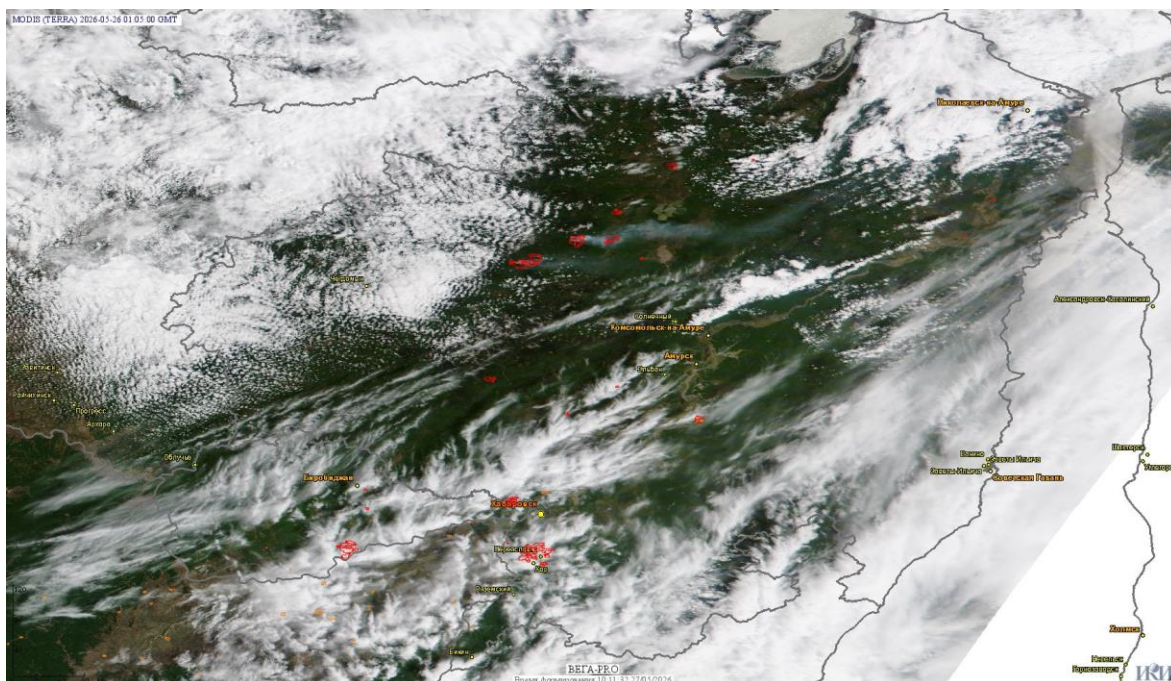

Пожарная ситуация в России по спутниковым данным

(обзор ситуации за 26.05.2026)

Всего за сутки 26.05.2026 на территории Российской Федерации (на всех видах территорий, включая сельскохозяйственные земли) по данным спутников Terra и Aqua наблюдалось **190 природных пожаров** с активным горением, на которых было зарегистрировано **5158 горячих точек**.

По предварительной оценке огнем могло быть затронуто около 3,7 тыс га территории, покрытой лесом.

Для сравнения: 26.05.2025 года на территории России всего наблюдалось **392 природных пожара**, на которых было зарегистрировано 166226 горячих точек. Из них пожаров, затронувших территорию, покрытую лесом, было 181, на которых было детектировано 163756 горячих точек.

Максимальное число активных пожаров наблюдалось в Сибирском федеральном округе (124), в том числе, на территории Республики Бурятия (60). На них было зарегистрировано 162419 (Сибирский федеральный округ) и 103353 (Республика Бурятия) горячих точек.

Огнем было затронуто около 326,1 тыс га территории, покрытой лесом.

Рис. 1 Пожары и сельскохозяйственные палы в Хабаровском крае

(Информация подготовлена на основе данных центров приема НИЦ "Планета" (<http://planet.iitp.ru/index1.html>), спутникового сервиса ВЕГА (<http://pro-vega.ru>) и открытых зарубежных источников)