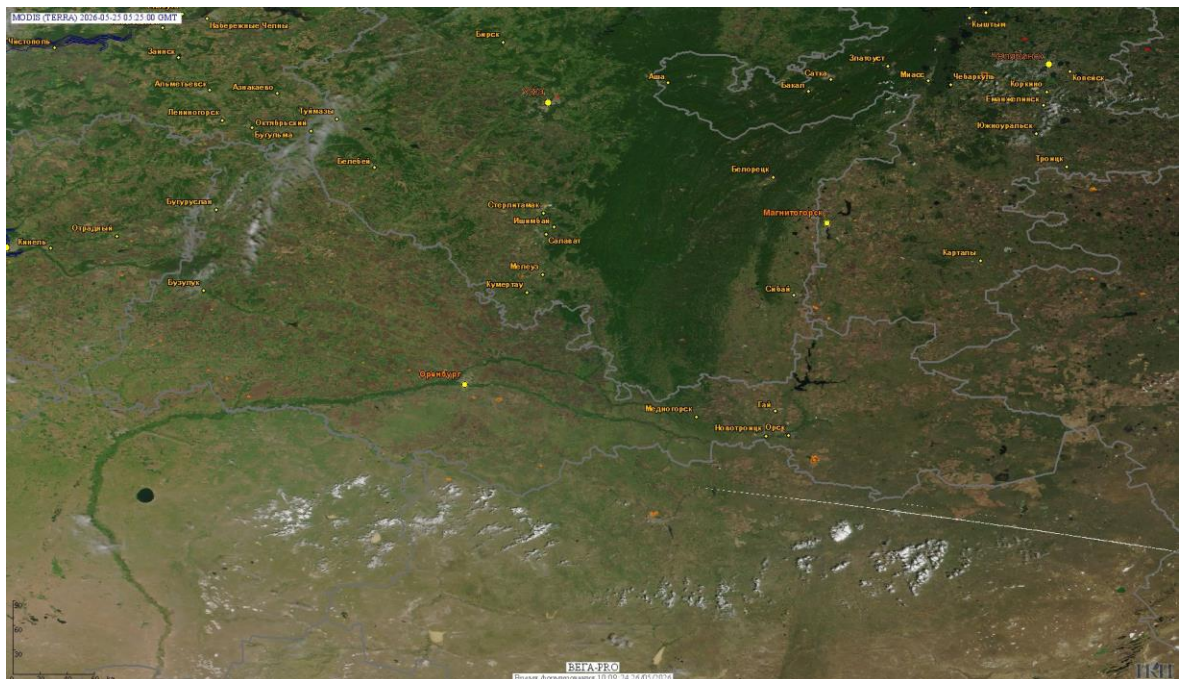

# Пожарная ситуация в России по спутниковым данным

(обзор ситуации за 25.05.2026)

**Всего за сутки 25.05.2026** на территории Российской Федерации (на всех видах территорий, включая сельскохозяйственные земли) по данным спутников Terra и Aqua наблюдалось **223 природных пожара** с активным горением, на которых было зарегистрировано **2955 горячих точек**.

По предварительной оценке огнем могло быть затронуто около 5,0 тыс га территории, покрытой лесом.

**Для сравнения: 25.05.2025** года на территории России всего наблюдалось **412 природных пожаров**, на которых были зарегистрированы 82683 горячие точки. Из них пожаров, затронувших территорию, покрытую лесом, было 201, на которых было детектировано 81245 горячих точек.

Максимальное число активных пожаров наблюдалось в Сибирском федеральном округе (177), в том числе, на территории Республики Бурятия (64). На них было зарегистрировано 80609 (Сибирский федеральный округ) и 42194 (Республика Бурятия) горячих точек.

Огнем было затронуто около 150,9 тыс га территории, покрытой лесом.

Рис. 1 Пожары и сельскохозяйственные палы в Оренбургской области

(Информация подготовлена на основе данных центров приема НИЦ "Планета" (<http://planet.iitp.ru/index1.html>), спутникового сервиса ВЕГА (<http://pro-vega.ru>) и открытых зарубежных источников)