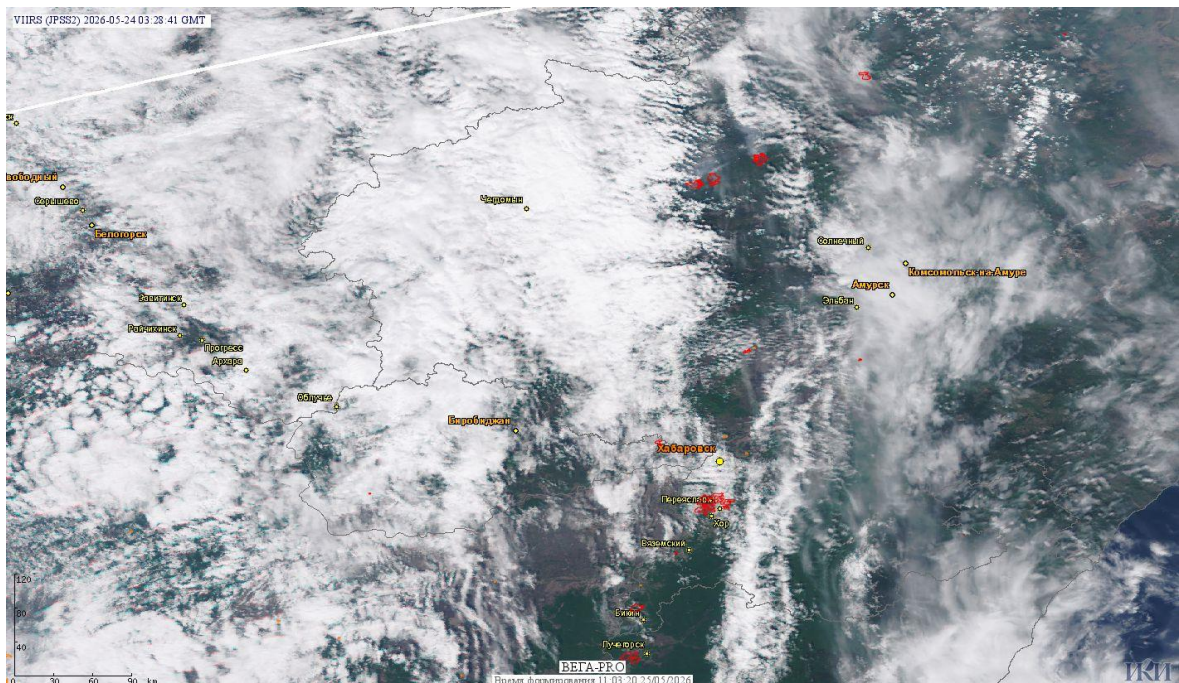

Пожарная ситуация в России по спутниковым данным

(обзор ситуации за 24.05.2026)

Всего за сутки 24.05.2026 на территории Российской Федерации (на всех видах территорий, включая сельскохозяйственные земли) по данным спутников Terra и Aqua наблюдалось **227 природных пожаров** с активным горением, на которых было зарегистрировано **3075 горячих точек**.

По предварительной оценке огнем могло быть затронуто около 3,3 тыс га территории, покрытой лесом.

Для сравнения: 24.05.2025 года на территории России всего наблюдалось **350 природных пожаров**, на которых было зарегистрировано 55807 горячих точек. Из них пожаров, затронувших территорию, покрытую лесом, было 175, на которых было детектировано 54505 горячих точек.

Максимальное число активных пожаров наблюдалось в Сибирском федеральном округе (148), в том числе, на территории Республики Бурятия (47). На них было зарегистрировано 53477 (Сибирский федеральный округ) и 23457 (Республика Бурятия) горячих точек.

Огнем было затронуто около 85,0 тыс га территории, покрытой лесом.

Рис. 1 Пожары и сельскохозяйственные палы в Хабаровском крае

(Информация подготовлена на основе данных центров приема НИЦ "Планета" (<http://planet.iitp.ru/index1.html>), спутникового сервиса ВЕГА (<http://pro-vega.ru>) и открытых зарубежных источников)